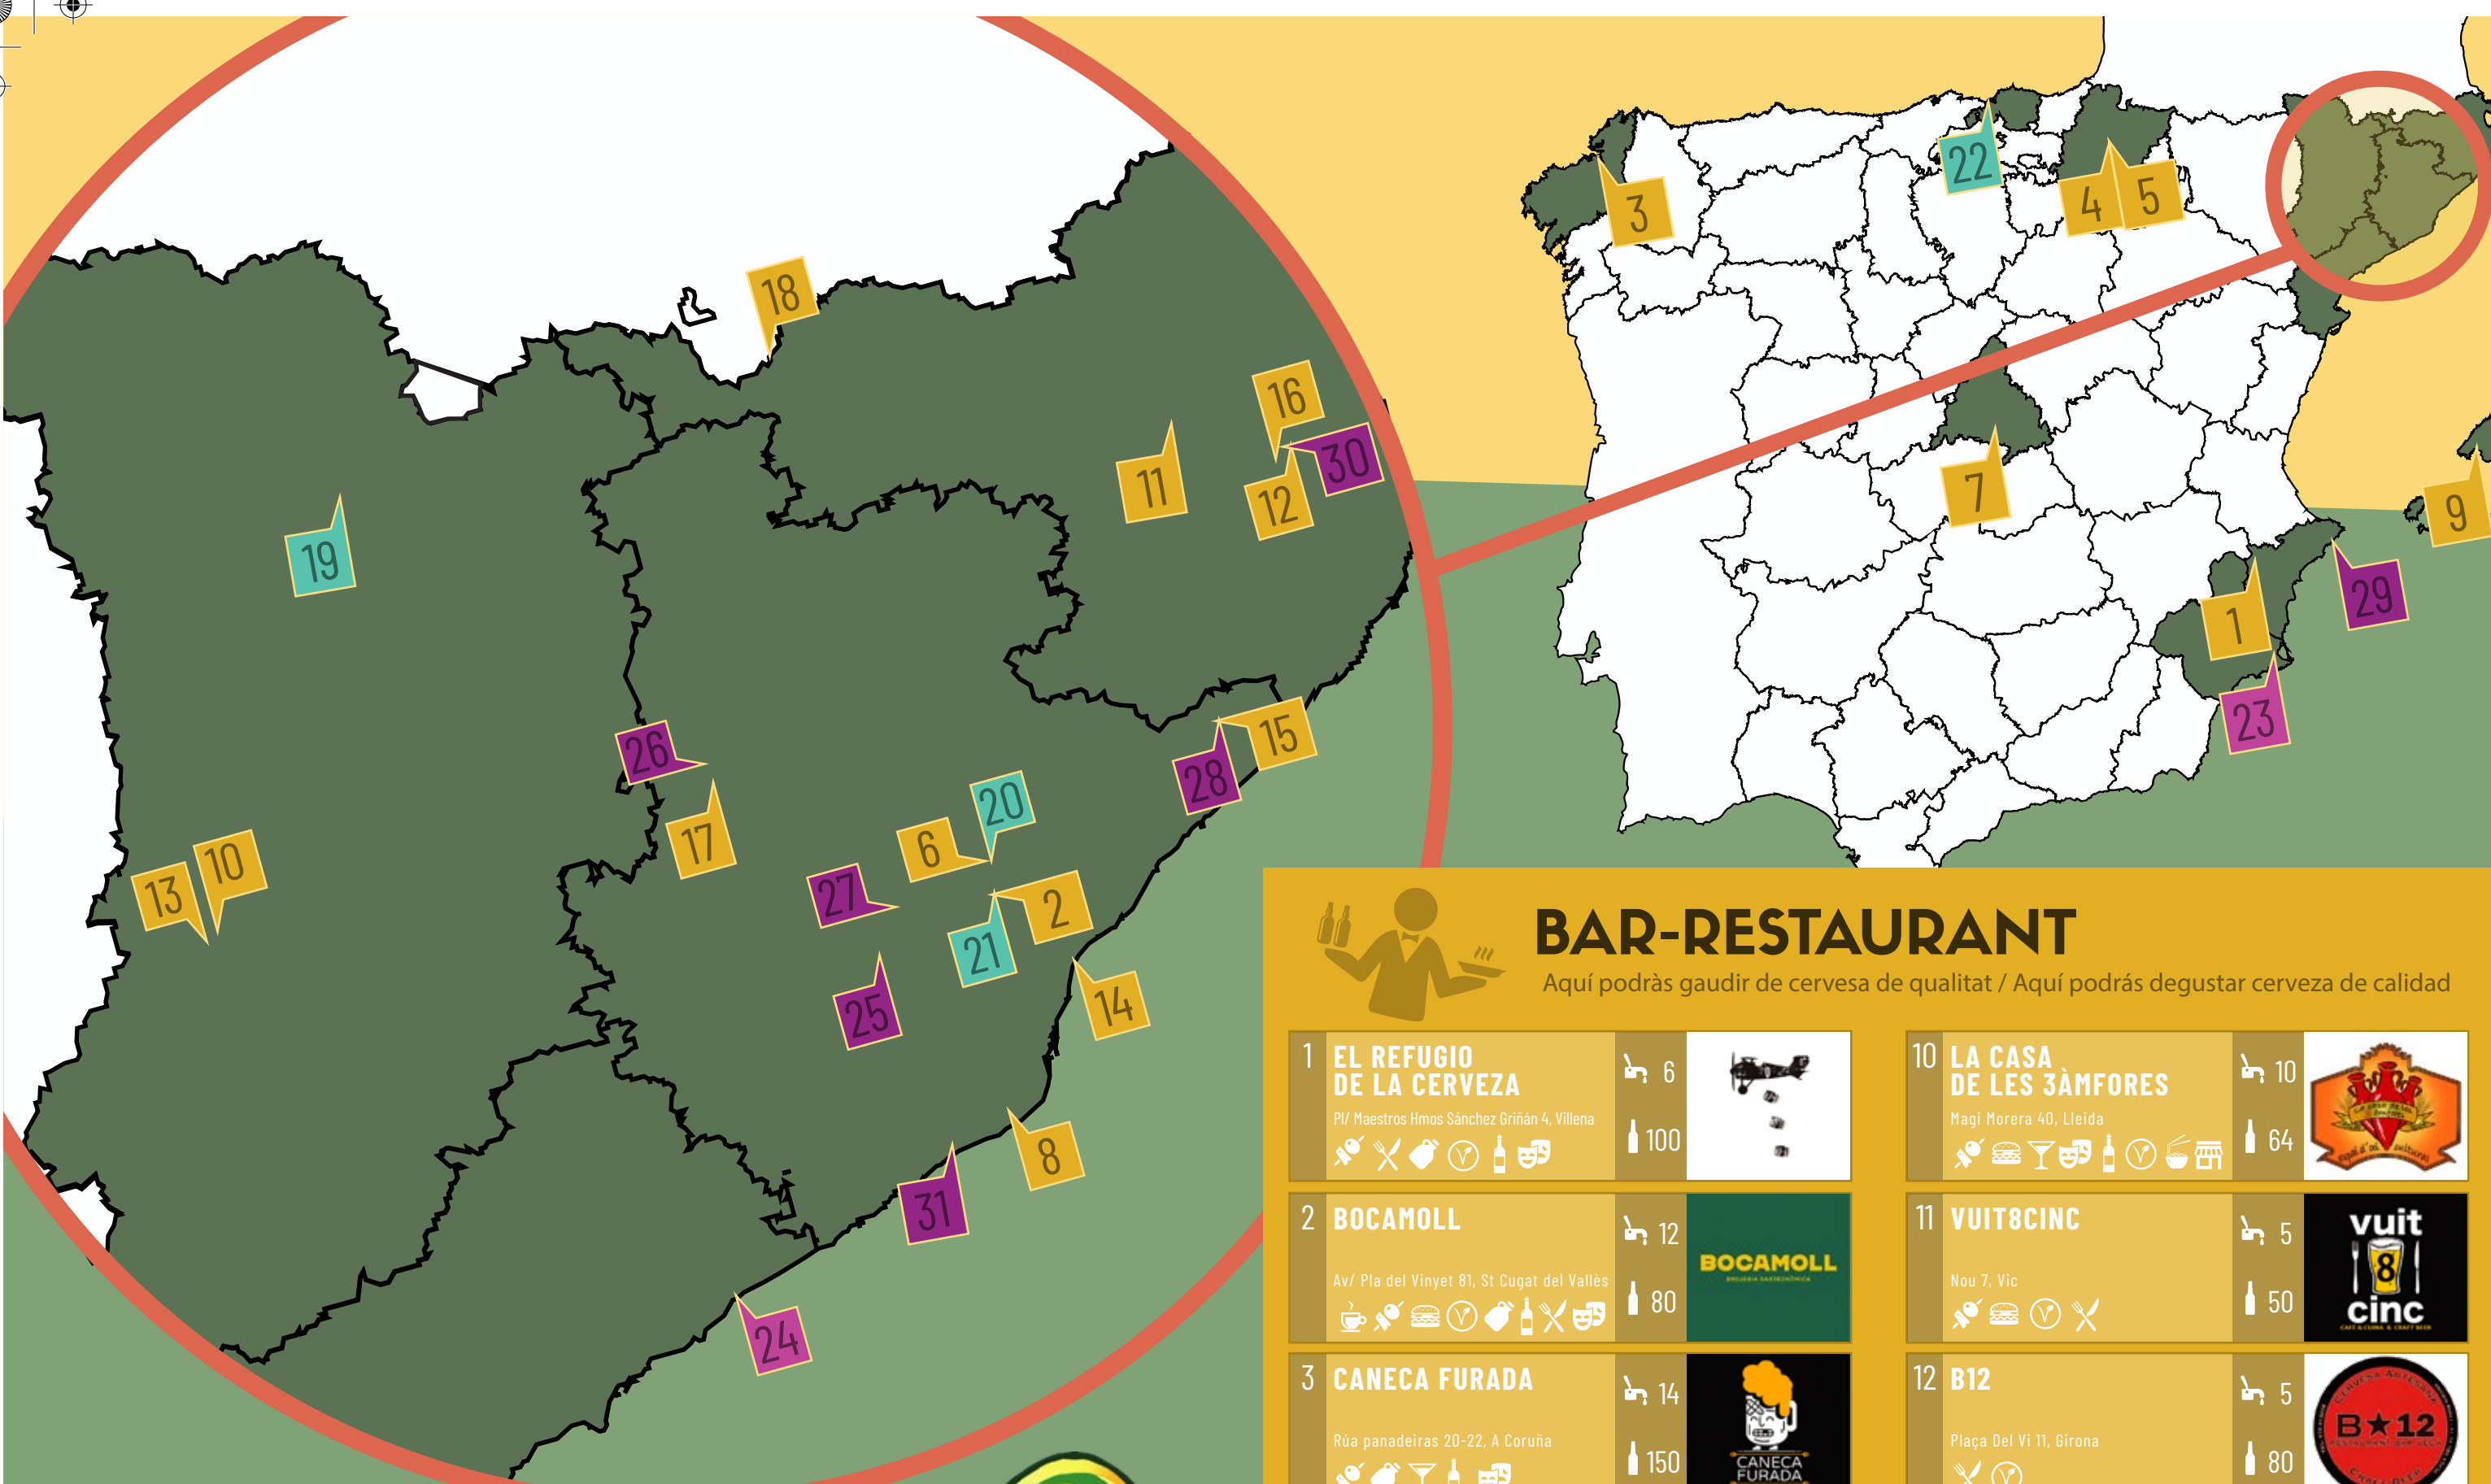

## BAR-RESTAURANT

Aquí podràs gaudir de cervesa de qualitat / Aquí podràs degustar cerveza de calidad

<b>1 EL REFUGIO DE LA CERVEZA</b> Pl. Maestros Hmos Sánchez Griñán 4, Vilanova 6 100	<b>10 LA CASA DE LES 3ÀMFORES</b> Magi Morera 40, Lleida 10 64
<b>2 BOCAMOLL</b> Av/ Pla del Vinyet 81, St Cugat del Vallès 12 80	<b>11 VUIT8CINC</b> Nou 7, Vic 5 50
<b>3 CANECA FURADA</b> Rúa panadeirasas 20-22, A Coruña 14 150	<b>12 B12</b> Plaça Del VI 11, Girona 5 80
<b>4 MANNEKEN BEER</b> Inigo Arista 9, Pamplona 20 250	<b>13 GRANS RECORDS</b> Alcalde Costa 11, Lleida 4 120
<b>5 WHANAU SMOKED &amp; CRAFT BEER</b> C/ Curia 12, Pamplona 16 100	<b>14 THE DRUNK MONK</b> Via europa 30, Mataró 15 500
<b>6 LA FEM</b> Sant Quirze 5, Sabadell 10 20	<b>15 CERVERERIA SANT JORDI</b> Plaça de l'Església, 5, Cardedeu 10 8
<b>7 LA MARIPEPA</b> Jesus 7, Madrid 14 150	<b>16 LA BLACK FLAG</b> Caterina Albert 4, Besenós 6 300
<b>8 THE MONKS</b> Arcadi Balaguer 38, Castelldefels 12 30	<b>17 LA MARMITA</b> Doctor Zamenhof 20, Manresa 5 250
<b>9 LÓRIEN BAR</b> Caputxines 5A, Palma de Mallorca 5 150	<b>18 EL REFUGI DE LA CERVEZA</b> Calle Mayor 52, Puigcerdá 9 170

## FÀBRICA+TAPROOM

Sala de degustació anexe a una fàbrica de cervesa / Sala de degustación anexo a una fábrica de cerveza

<b>25 CERVESES XIC</b> Moli xic 1, Ed.papereira creix, Torrelavit 3 7
<b>26 LA PIRATA TAPROOM</b> Pol. Ind. La Pobla s/n nau 15J, Súria 8 25
<b>27 ESPIGA TAP ROOM</b> Malet 12 nau 3, Sant Llorenç d'Hortons 4 25
<b>28 CERVEZA SANT JORDI FÀBRICA</b> Montseny 1, Cardedeu 4 8
<b>29 CERVEZAS ALTHAIA</b> Partida El Planet 196, Altea, Alicante 8 25
<b>30 EL SECRETO BREWING</b> Carrer Metalúrgia 14, Palafrugell 12 8
<b>31 LA SITGETANA BREWERY</b> Avinguda del Camí Pla 29, Sitges 12 16

**InnBrew**  
THE BREWERS CONVENTION

22 y 23 de MARZO 2024  
FIRA DE BARCELONA · MONTJUÏC  
DE 10:00H. A 18:00H.

NO TE PIERDAS LA ÚNICA CONVENCION PROFESIONAL EXCLUSIVAMENTE CERCERERA DEL PAÍS.  
Para más información: info@innbrew.com