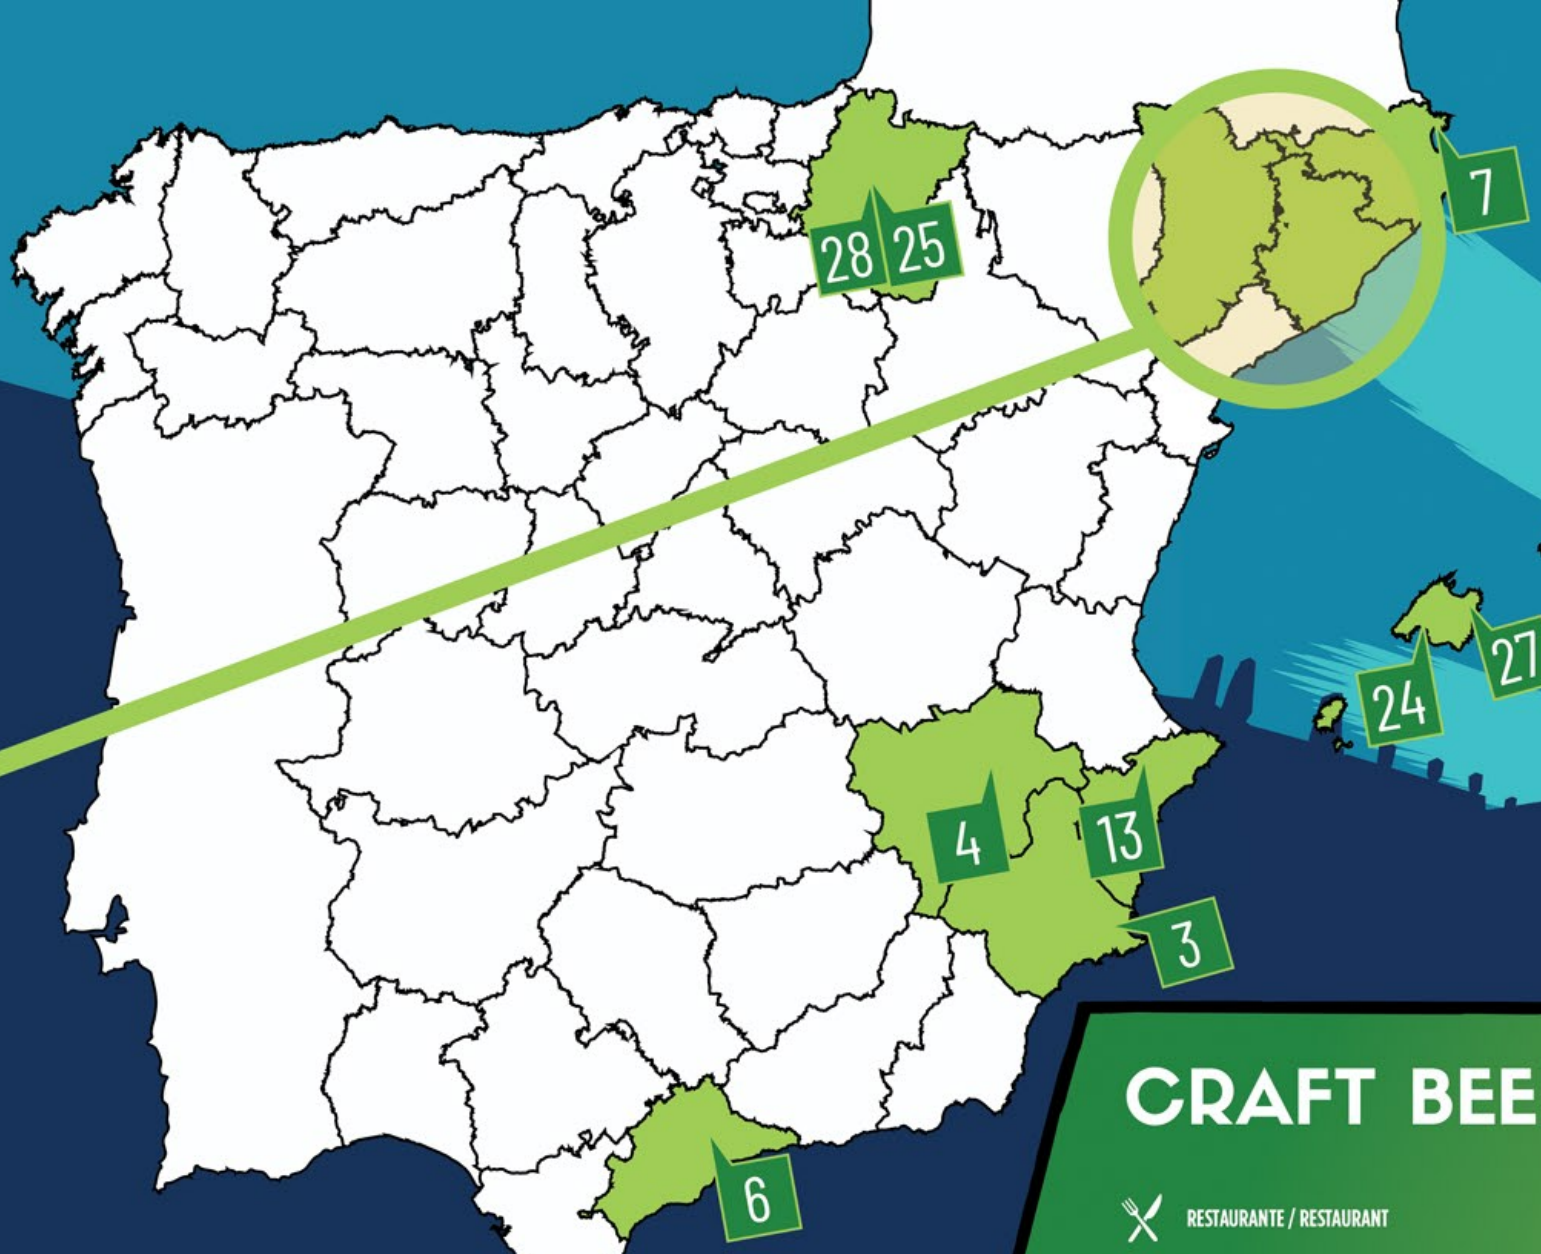

www.barcelonabeerfestival.com

CRAFT BEER MAP by BBF

- RESTAURANTE / RESTAURANT
- COPAS / COPES / HARD DRINKS
- DESAYUNOS / ESMORÇARS / BREAKFASTS
- TAPAS / TAPES
- ONLINE
- VEGANO / VEGÀ / VEGAN
- HAMBURGUESAS / HAMBURGUESES / BURGUERS
- TIENDA / BOTIGA / SHOP
- VINOS / VINS / WINES
- GROWLERS
- ESPECTÁCULOS / ESPECTACLES / SHOWS

InnBrew
THE BREWERS CONVENTION

26 y 27 de MAYO 2023
FIRA DE BARCELONA - MONTJUIC - HALL 7
DE 10:00H. A 18:00H.

NO TE PIERDAS LA ÚNICA CONVENCION PROFESIONAL EXCLUSIVAMENTE CERCVERA DEL PAÍS.
Para más información: info@innbrew.com