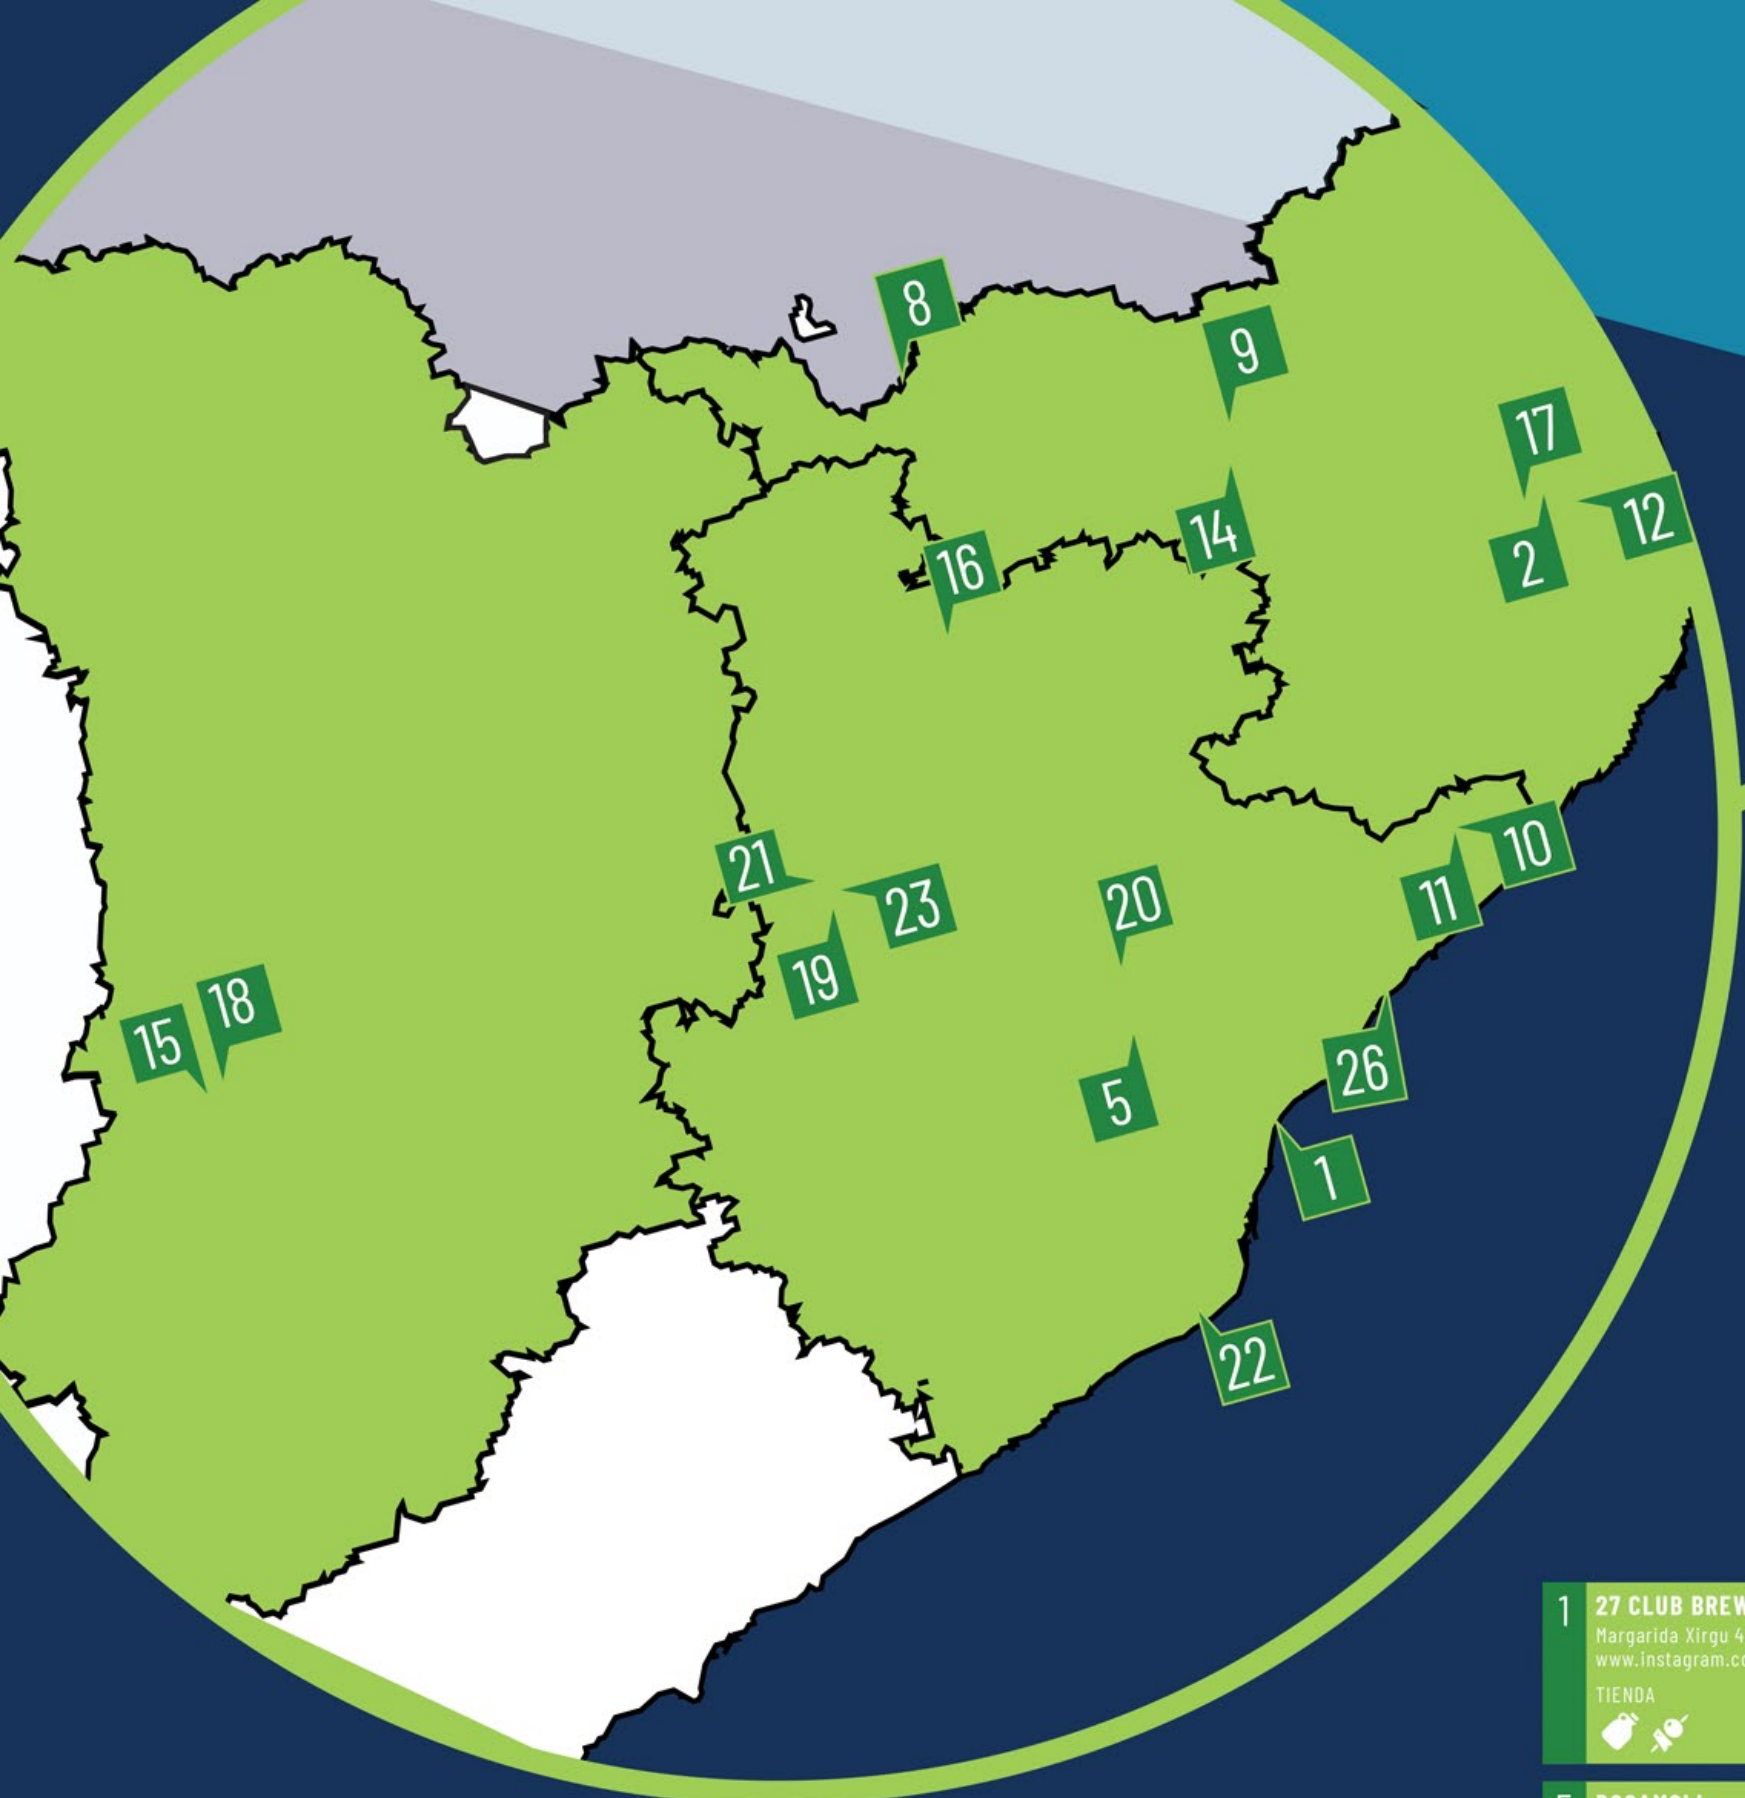

www.barcelonabeerfestival.com

CRAFT BEER MAP by BBF

- RESTAURANTE / RESTAURANT
- COPAS / COPES / HARD DRINKS
- DESAYUNOS / ESMORÇARS / BREAKFASTS
- TAPAS / TAPES
- ONLINE
- VEGANO / VEGÀ / VEGAN
- HAMBURGUESAS / HAMBURGUESES / BURGUERS
- TIENDA / BOTIGA / SHOP
- VINOS / VINS / WINES
- GROWLERS
- ESPECTÁCULOS / ESPECTACLES / SHOWS

InnBrew
THE BREWERS CONVENTION

26 y 27 de MAYO 2023
FIRA DE BARCELONA - MONTJUIC - HALL 7
DE 10:00H. A 18:00H.

NO TE PIERDAS LA ÚNICA CONVENCION PROFESIONAL EXCLUSIVAMENTE CERCVERA DEL PAÍS.
Para más información: info@innbrew.com